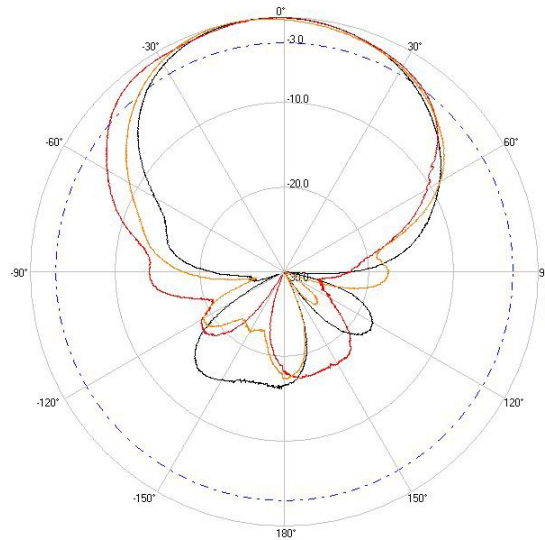

> Part Number: **ATS-OP-245-810-3RPTP-36**

> **2.45 GHZ**

> **5.5 GHZ**

H-Plane

H-Plane

V-Plane

V-Plane

Radiation Pattern Legend

Lead 1: Black Lead 2: Red Lead 3: Orange