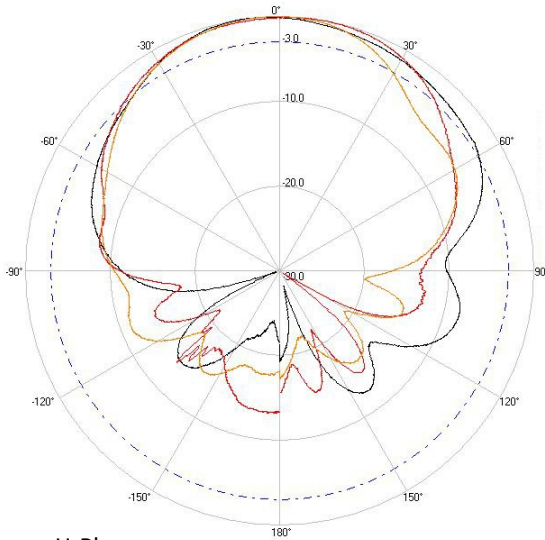

> Part Number: **ATS-OP-245-810-3RPTP-36**

> **2.45 GHZ**

> **5.5 GHZ**

H-Plane

H-Plane

V-Plane

V-Plane

Radiation Pattern Legend

Lead 1: Black Lead 2: Red Lead 3: Orange