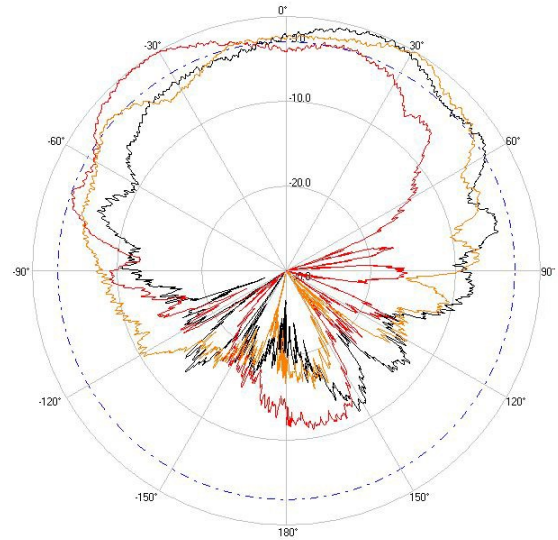

> Part Number: **ATS-OP-245-810-3RPTP-36**

> **2.45 GHZ**

> **5.5 GHZ**

H-Plane

H-Plane

V-Plane

V-Plane

Radiation Pattern Legend

Lead 1: Black Lead 2: Red Lead 3: Orange