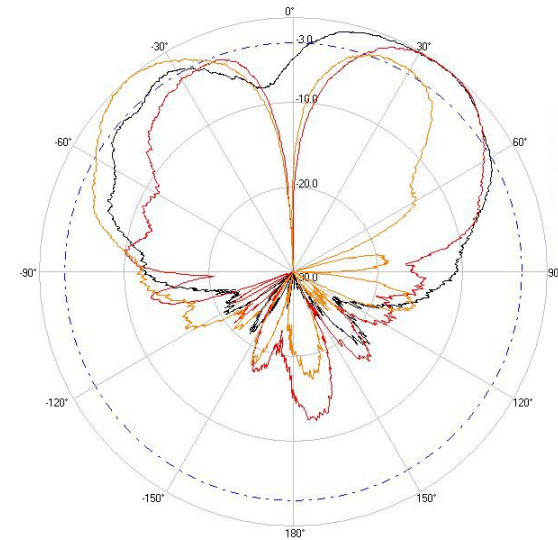

> Part Number: **ATS-OP-245-810-3RPTP-36**

> **2.45 GHZ**

> **5.5 GHZ**

H-Plane

H-Plane

V-Plane

V-Plane

Radiation Pattern Legend

Lead 1: Black Lead 2: Red Lead 3: Orange